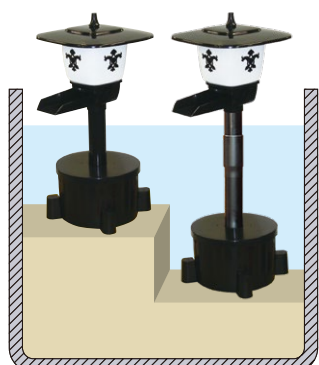

延長パイプ 長さ 30cm (憩Rのみ 17cm)

※池が深いときは、延長パイプで対応可能です。
(高く揚水はできません。)

適合商品名	天竜SR/SFR	富士SR/SFR	吉野DR/FR
価格	税抜き価格 別途消費税	税抜き価格 別途消費税	税抜き価格 別途消費税
JANコード			
適合商品名	せせらぎDR/FR・トリビアR・溪流R	かじかR・ちどりR・のどか	憩R
価格	税抜き価格 別途消費税	税抜き価格 別途消費税	税抜き価格 別途消費税
JANコード