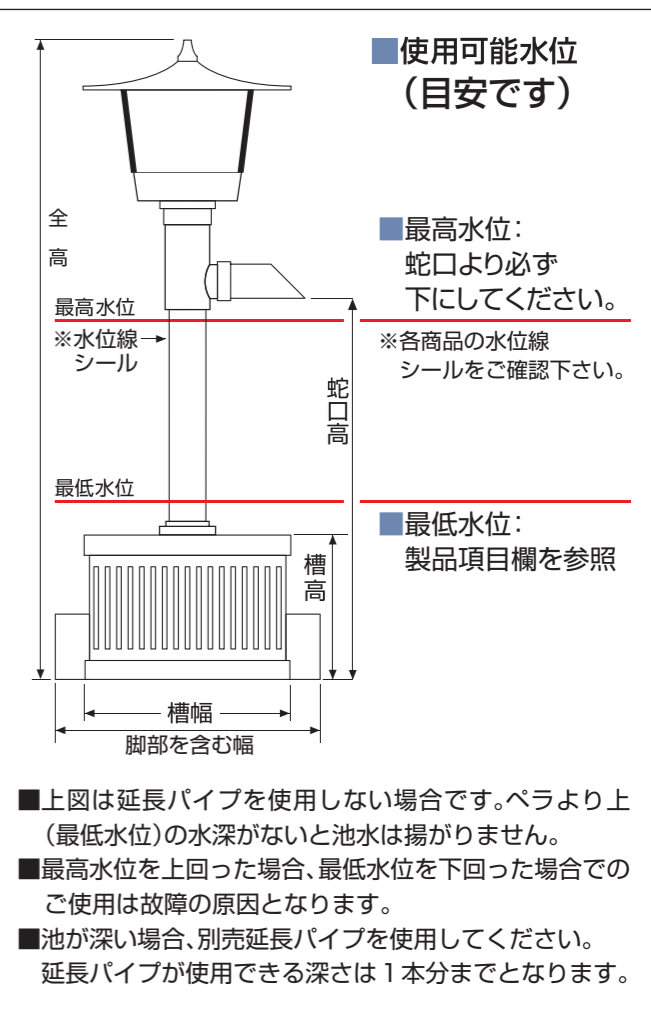

ウォータークリーナー					
型番	TW-541	TW-561	TW-571	TW-581	
モーター仕様	電圧100V/出力7W/消費電力38W	電圧100V/出力5W/消費電力34W	電圧100V/出力3.5W/消費電力22W	電圧100V/出力3.5W/消費電力22W	
照明	白熱電球 10W/E12	白熱電球 10W/E12	白熱電球 10W/E12	白熱電球 10W/E12	
コード長	5m	5m	5m	5m	
揚水量	50Hz:3.4t/h 60Hz:4.4t/h	50Hz:2.7t/h 60Hz:3.3t/h	50Hz:1.2t/h 60Hz:1.4t/h	50Hz:1.2t/h 60Hz:1.4t/h	
戸過能力	5㎡(約1.5坪)水深30cmの場合	4㎡(約1.2坪)水深30cmの場合	3.3㎡(約1坪)水深30cmの場合	3.3㎡(約1坪)水深30cmの場合	
経済性	約600円/月	約540円/月	約359円/月	約359円/月	
約	全高/蛇口高	690mm / 415mm	705mm / 450mm	615mm / 383mm	615mm / 353mm
	槽高/槽幅	178mm / 275mm	178mm / 275mm	163mm / 253mm	163mm / 253mm
	脚部を含む幅	360mm	360mm	303mm	303mm
	最低水位	約220mm	約220mm	約200mm	約200mm
付属品	ダブルフィルター	ダブルフィルター	ダブルフィルター	ダブルフィルター	
価格	-----				
JANコード					

ウォータークリーナー			
型番	TW-700	TW-591	
モーター仕様	電圧100V/出力3W/消費電力17W	電圧100V/出力2W/消費電力12W	
照明	なし	なし	
コード長	5m	5m	
揚水量	50Hz:1.0t/h 60Hz:1.2t/h	50Hz:0.5t/h 60Hz:0.6t/h	
戸過能力	3.3㎡(約1坪)水深30cmの場合	1.7㎡(約0.5坪)水深10cmの場合	
経済性	約260円/月	約181円/月	
約	全高/蛇口高	530mm / 315mm	380mm / 235mm
	槽高/槽幅	135mm / 236mm	93mm / 185mm
	脚部を含む幅	287mm	225mm
	最低水位	約180mm	約120mm
付属品	シングルフィルター	シングルフィルター	
価格	-----		
JANコード