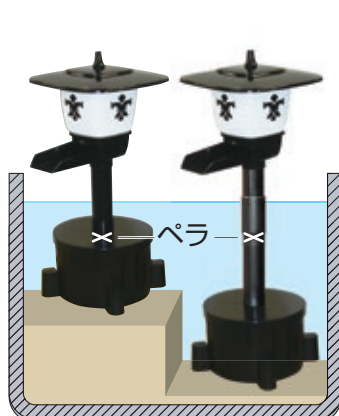

鯉のよろこび 1kg箱入	
JANコード	

徳用20Kg袋詰	

グリーンカット 魚に安心なアオコとり

使って便利
散布量が正確な1t用包

- 適用対象：
観賞用（鯉・金魚）飼育池水。
- 不可対象：
食用魚・熱帯魚・海水魚・水生植物。
- アオコ（植物性プランクトン）の発生予防にすぐれた効果を発揮します。（約3～4週間）

5t用（1t用包×5包入）	
JANコード	

1t用包×5包入
使用時に取扱説明書を必ずお読みください。

サイレンサー（消音器）下記対応機種のみ付属しています。

丸口サイレンサー
〈丸口対応機種〉
●天竜(SR, SFR) ●富士(SR, SFR)
●吉野FR ●せせらぎ(DR, FR)

平口サイレンサー
〈平口対応機種〉
●吉野DR

下記のサイレンサーは付属しておりません（製造・販売していません）。
トリビアR、溪流R、かじかR、ちどりR、のどか、憩R

純正オプション

※旧製品をご使用のお客様はお問い合わせください。

交換用フィルター

適合商品名	天竜SR/SFR・富士SR/SFR	吉野DR/FR	せせらぎDR/FR・トリビアR・溪流R
仕様	ダブル	ダブル	ダブル
価格	-----	-----	-----
JANコード			
適合商品名	かじかR・ちどりR	のどか	憩R
仕様	ダブル	シングル	シングル
価格	-----	-----	-----
JANコード			

延長パイプ 延長部 長さ30cm（憩Rのみ17cm） ※池が深い時は延長パイプで延長可能です。本体ペラ部が水中に無いと揚水しません。